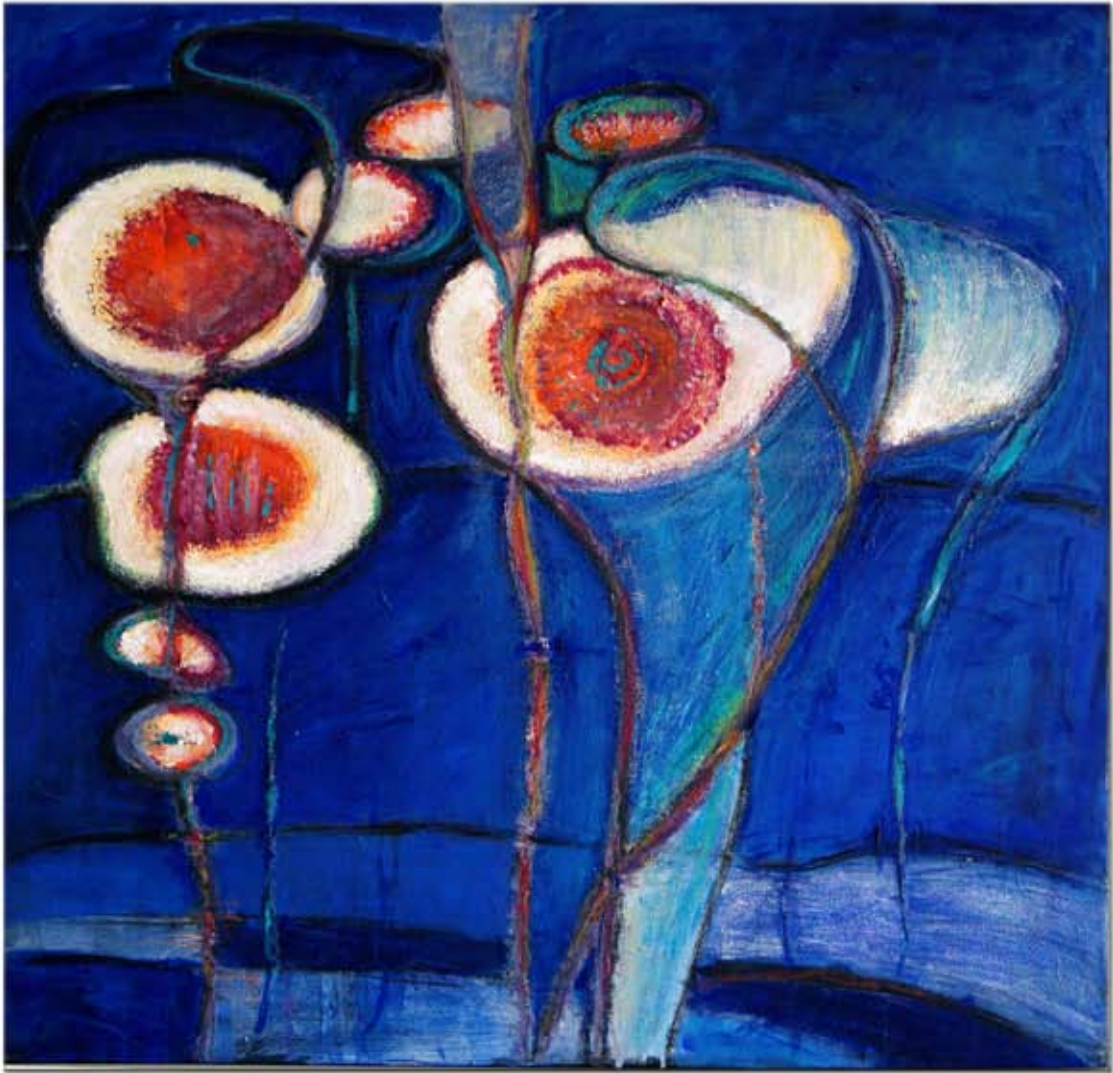

o.T.
2012

Mischtechnik auf Leinwand
100 x 100 cm

Gabriele E. Kleindienst